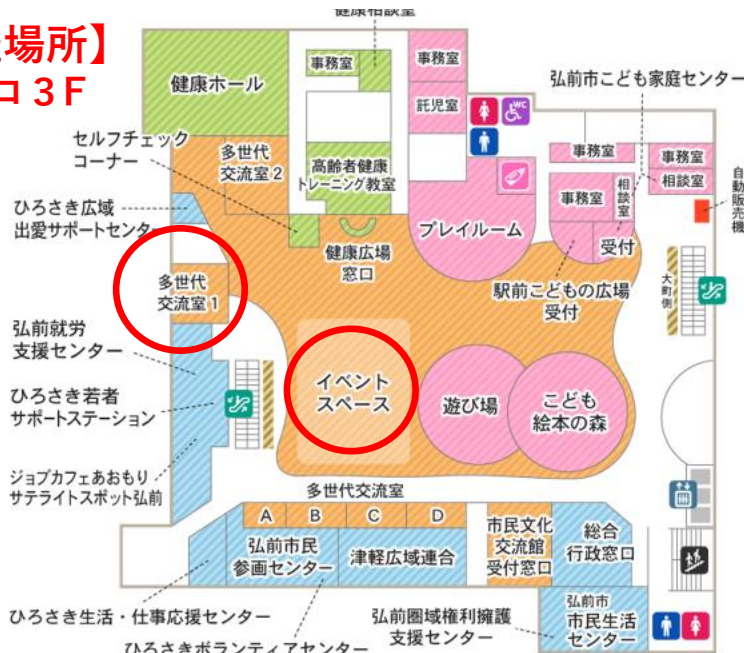

ヒロロde学習

どなたでもご自由に
勉強ができます！

10月

※下記カレンダーに◇○のマークがついている日が開催日です。

日	月	火	水	木	金	土
		◇ 1	◇ 2	3	◇ 4	5
		9:00~20:30	9:00~20:30		13:30~20:30	
6	◇ 7	◇ 8	◇ 9	10	◇ 11	12
	9:00~20:30	13:30~20:30	9:00~13:30		13:30~20:30	
13	◇ 14	◇ 15	◇ 16	◇ 17	◇ 18	19
	17:30~20:30	9:00~20:30	9:00~20:30	9:00~20:30	9:00~20:30	
◇ 20	◇ 21	◇ 22	23	◇ 24	◇ 25	26
9:00~20:30	14:30~20:30	9:00~13:30		17:30~20:30	9:00~20:30	
◇ 27	28	29	30	31		
18:00~20:30						

【開催場所】
ヒロロ3F

【開催場所】 ◇→ヒロロ3階イベントスペース
○→ヒロロ3階多世代交流室1

※日程は変更になる場合があります。
最新情報はヒロロスクエアホームページ

「イベントカレンダー」をチェック!!

主 催：弘前市民文化交流館 指定管理者
お問合せ先：弘前市民文化交流館
0172-35-0154 (8:30~21:00)