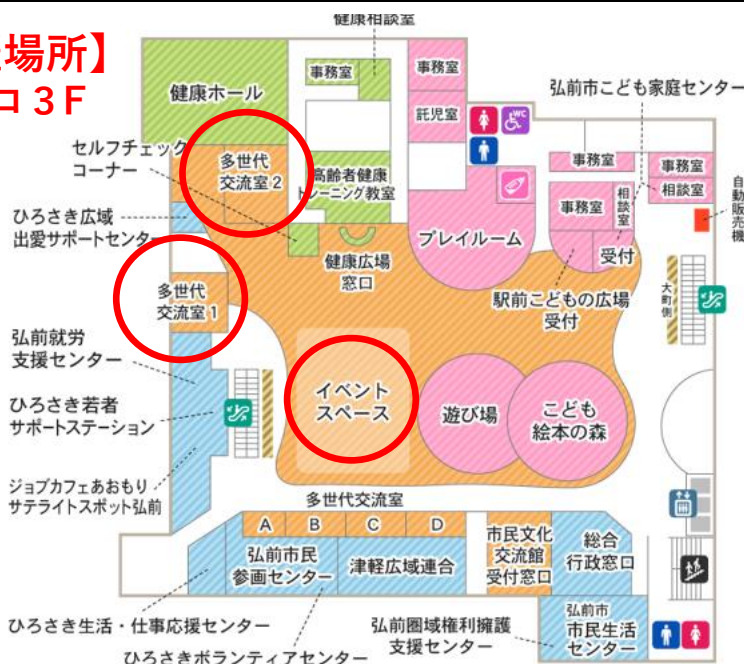

ヒロロde学習

どなたでもご自由に
勉強ができます！

8月

下記カレンダーに◇のマークがついている日が開催日です。

日	月	火	水	木	金	土
				1	2	3
4	5	◇6	◇7	8	9	◇10
		イベントスペース	イベントスペース			多世代交流室1
11	◇12	◇13	◇14	◇15	16	◇17
	多世代交流室1	多世代交流室2	多世代交流室2	多世代交流室2		多世代交流室2
18	19	20	21	22	23	24
25	◇26	27	28	29	30	31
	多世代交流室2					

【開催場所】
ヒロロ3F

【開催時間】 ◇9:00~20:30

※日程は変更になる場合があります。
最新情報はヒロロスクエアホームページ

「イベントカレンダー」をチェック!!

主 催：弘前市民文化交流館 指定管理者
お問合せ先：弘前市民文化交流館
0172-35-0154 (8:30~21:00)