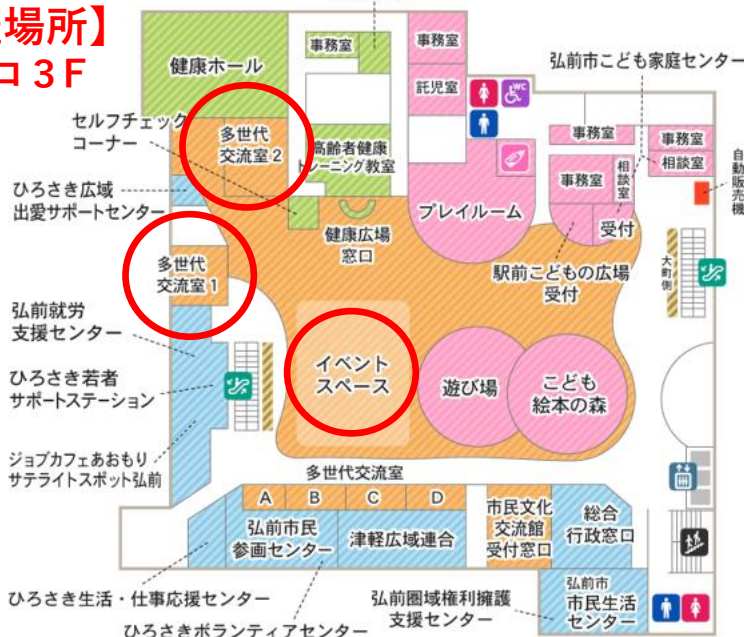

## 6月

どなたでもご自由に  
勉強ができます！

下記カレンダーに◇のマークがついている日が開催日です。

日	月	火	水	木	金	土
						1
2	3	4	5	6	7	8
◇9	◇10	11	12	13	14	◇15
イベントスペース	イベントスペース					イベントスペース
◇16	◇17	18	19	20	21	22
イベントスペース	多世代交流室2					
23	◇24	25	◇26	27	◇28	◇29
	多世代交流室1		多世代交流室2		イベントスペース	イベントスペース
30						

【開催場所】  
ヒロロ3F

【開催時間】 ◇9:00~20:30

※日程は変更になる場合があります。  
最新情報はヒロロスクエアホームページ

「イベントカレンダー」をチェック!!

主催：弘前市民文化交流館 指定管理者  
お問合せ先：弘前市民文化交流館  
0172-35-0154 (8:30~21:00)