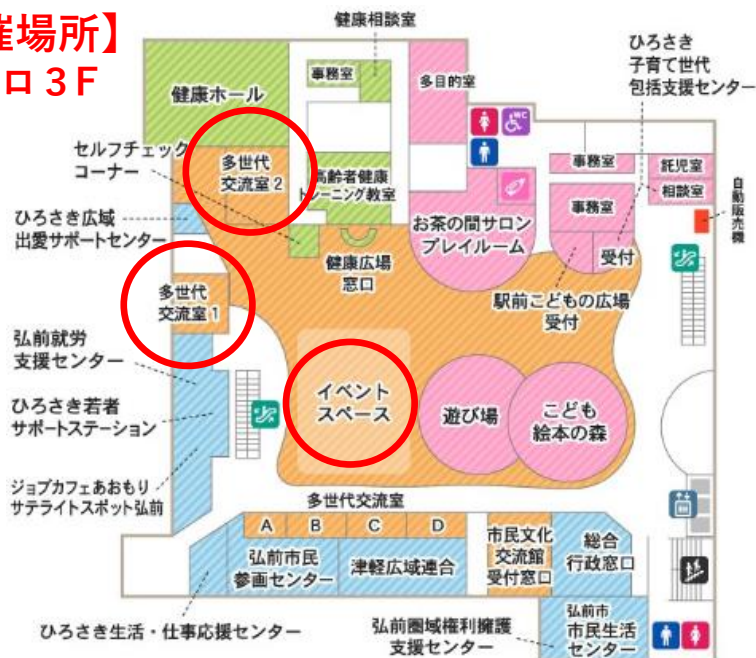

ヒロロde学習

どなたでもご自由に
勉強ができます！

9月

下記カレンダーに◇のマークがついている日が開催日です。

日	月	火	水	木	金	土
					1	◇2
						多世代交流室1
3	◇4	◇5	6	◇7	◇8	9
	イベントスペース	イベントスペース		イベントスペース	イベントスペース	
10	11	12	13	14	◇15	16
					多世代交流室2	
17	18	◇19	20	21	22	23
		イベントスペース				
24	25	26	27	28	29	30

【開催場所】
ヒロロ3F

【開催時間】 ◇9:00~20:30

※日程は変更になる場合があります。
最新情報はヒロロスクエアホームページ

「イベントカレンダー」をチェック!!

主 催：弘前市民文化交流館 指定管理者
お問合せ先：弘前市民文化交流館
0172-35-0154 (8:30~21:00)